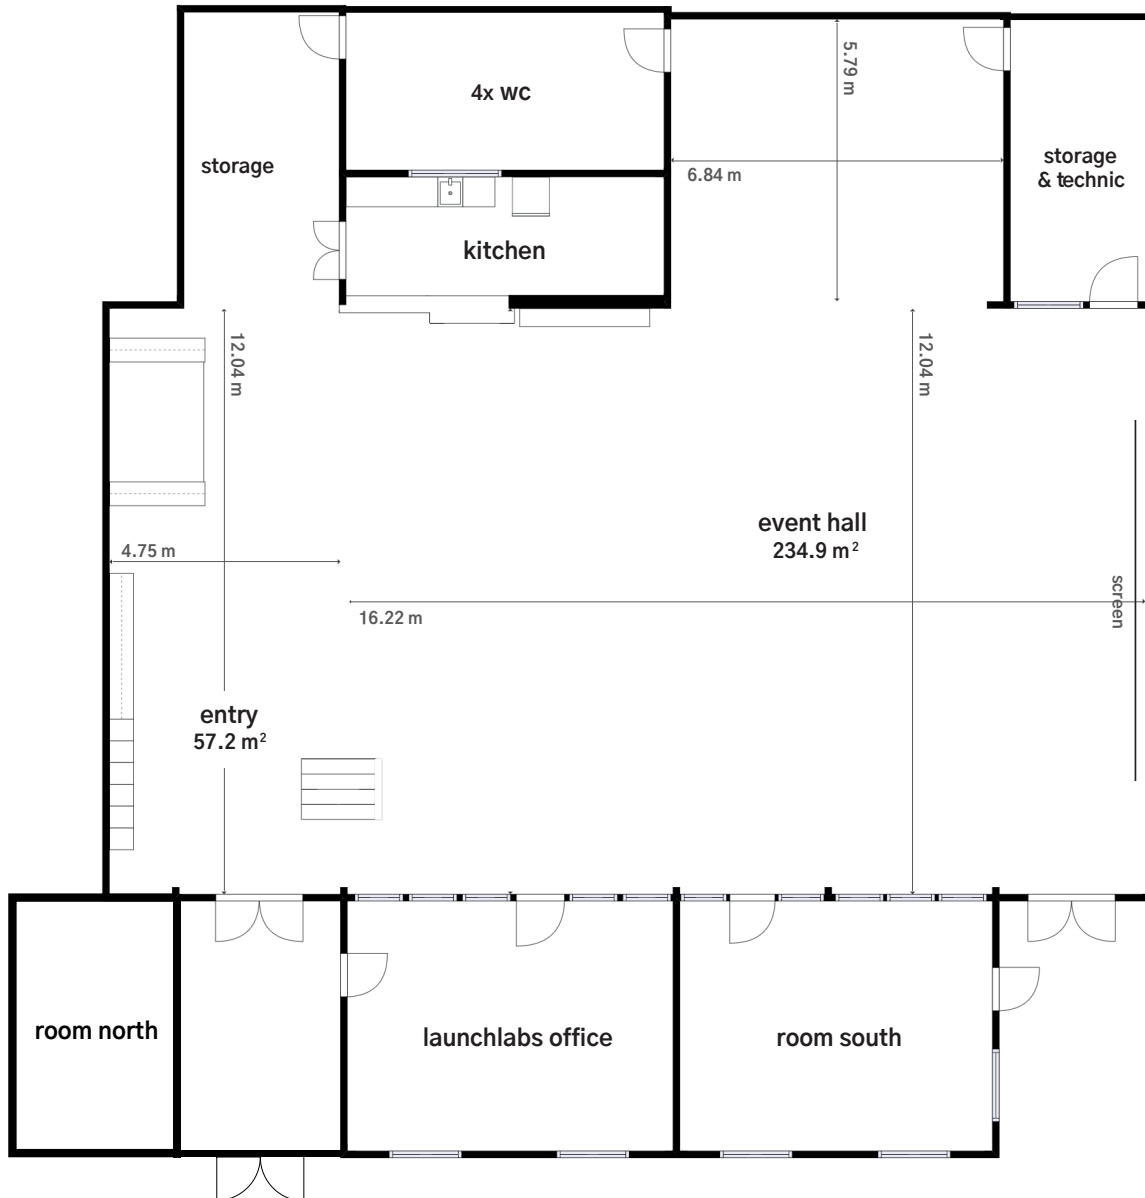

floorplan

event hall & rooms

Eventhalle (1. Etage)

Dornacherstrasse 192, 4053 Basel

launchlabs (Schweiz) GmbH

Halle 8, Gundeldingerfeld

Dornacherstrasse 192

4053 Basel

info@launchlabs.ch

www.launchlabs.ch

Nettogeschossfläche (NGF)

42.2 m² (exkl. unvermessene Teilflächen)

Tatächliche Flächenmasse können von angegebenen Dimensionen und Grössenverhältnissen abweichen.

Erstellt durch: