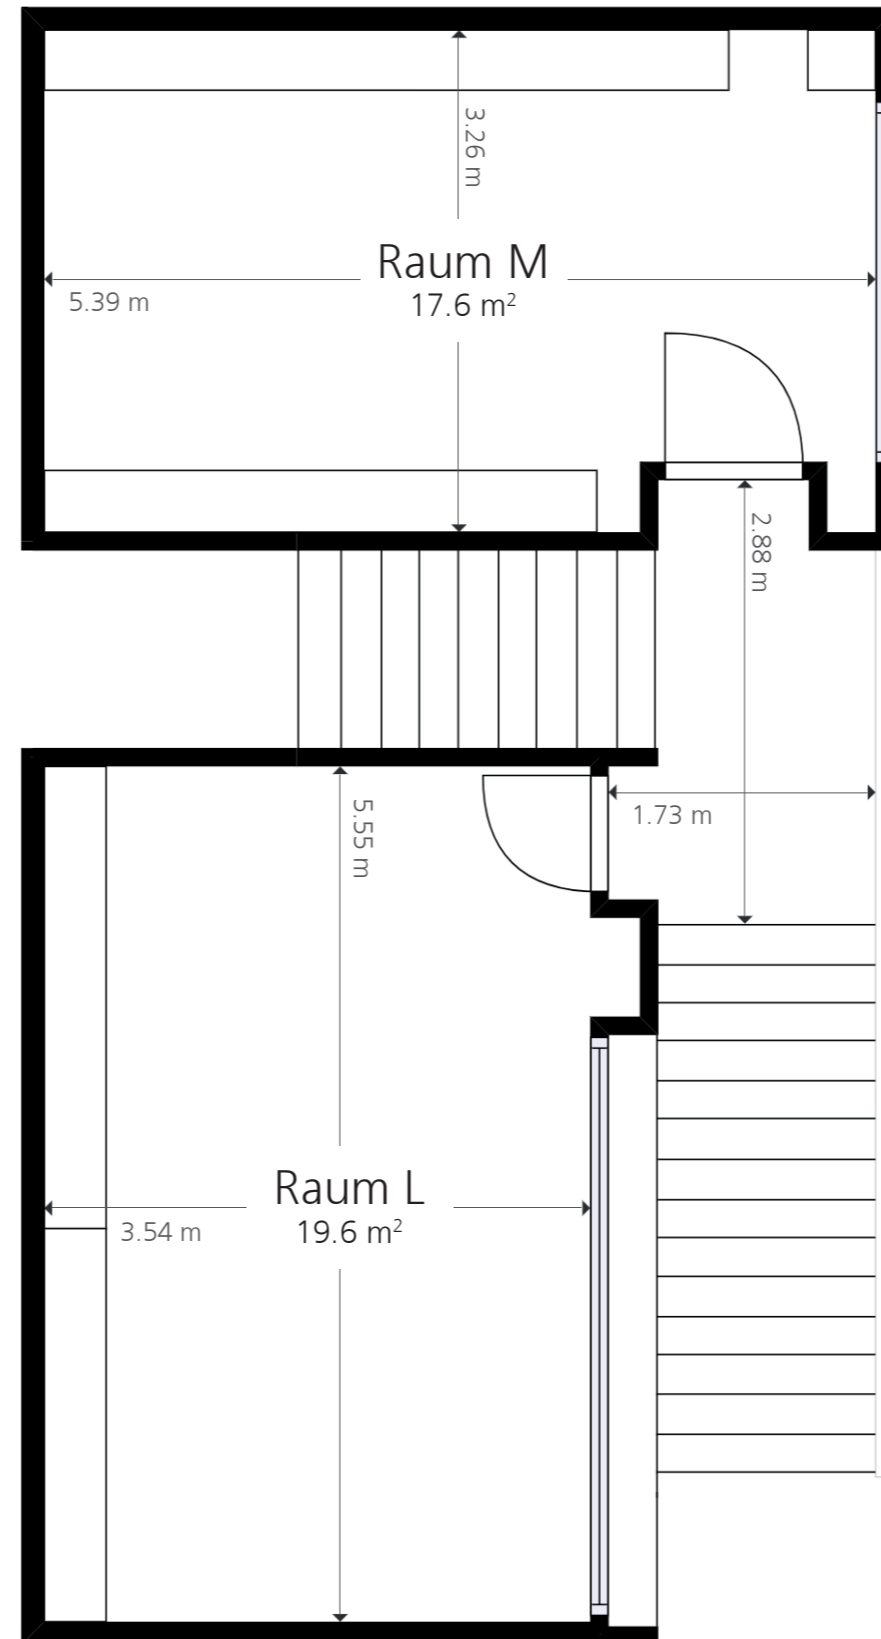

floorplan

event hall & rooms

Eventhalle (1. Etage)

Dornacherstrasse 192, 4053 Basel

launchlabs (Schweiz) GmbH

Halle 8, Gundeldingerfeld

Dornacherstrasse 192

4053 Basel

info@launchlabs.ch

www.launchlabs.ch

Nettogeschossfläche (NGF)

42.2 m² (exkl. unvermessene Teilflächen)

Tatächliche Flächenmasse können von angegebenen Dimensionen und Grössenverhältnissen abweichen.

Erstellt durch:

info@launchlabs.ch

www.launchlabs.ch

Nettogeschossfläche (NGF)

63.0 m² (exkl. unvermessene Teilflächen)

Tatächliche Flächenmasse können von angegebenen Dimensionen und Grössenverhältnissen abweichen.

Erstellt durch: